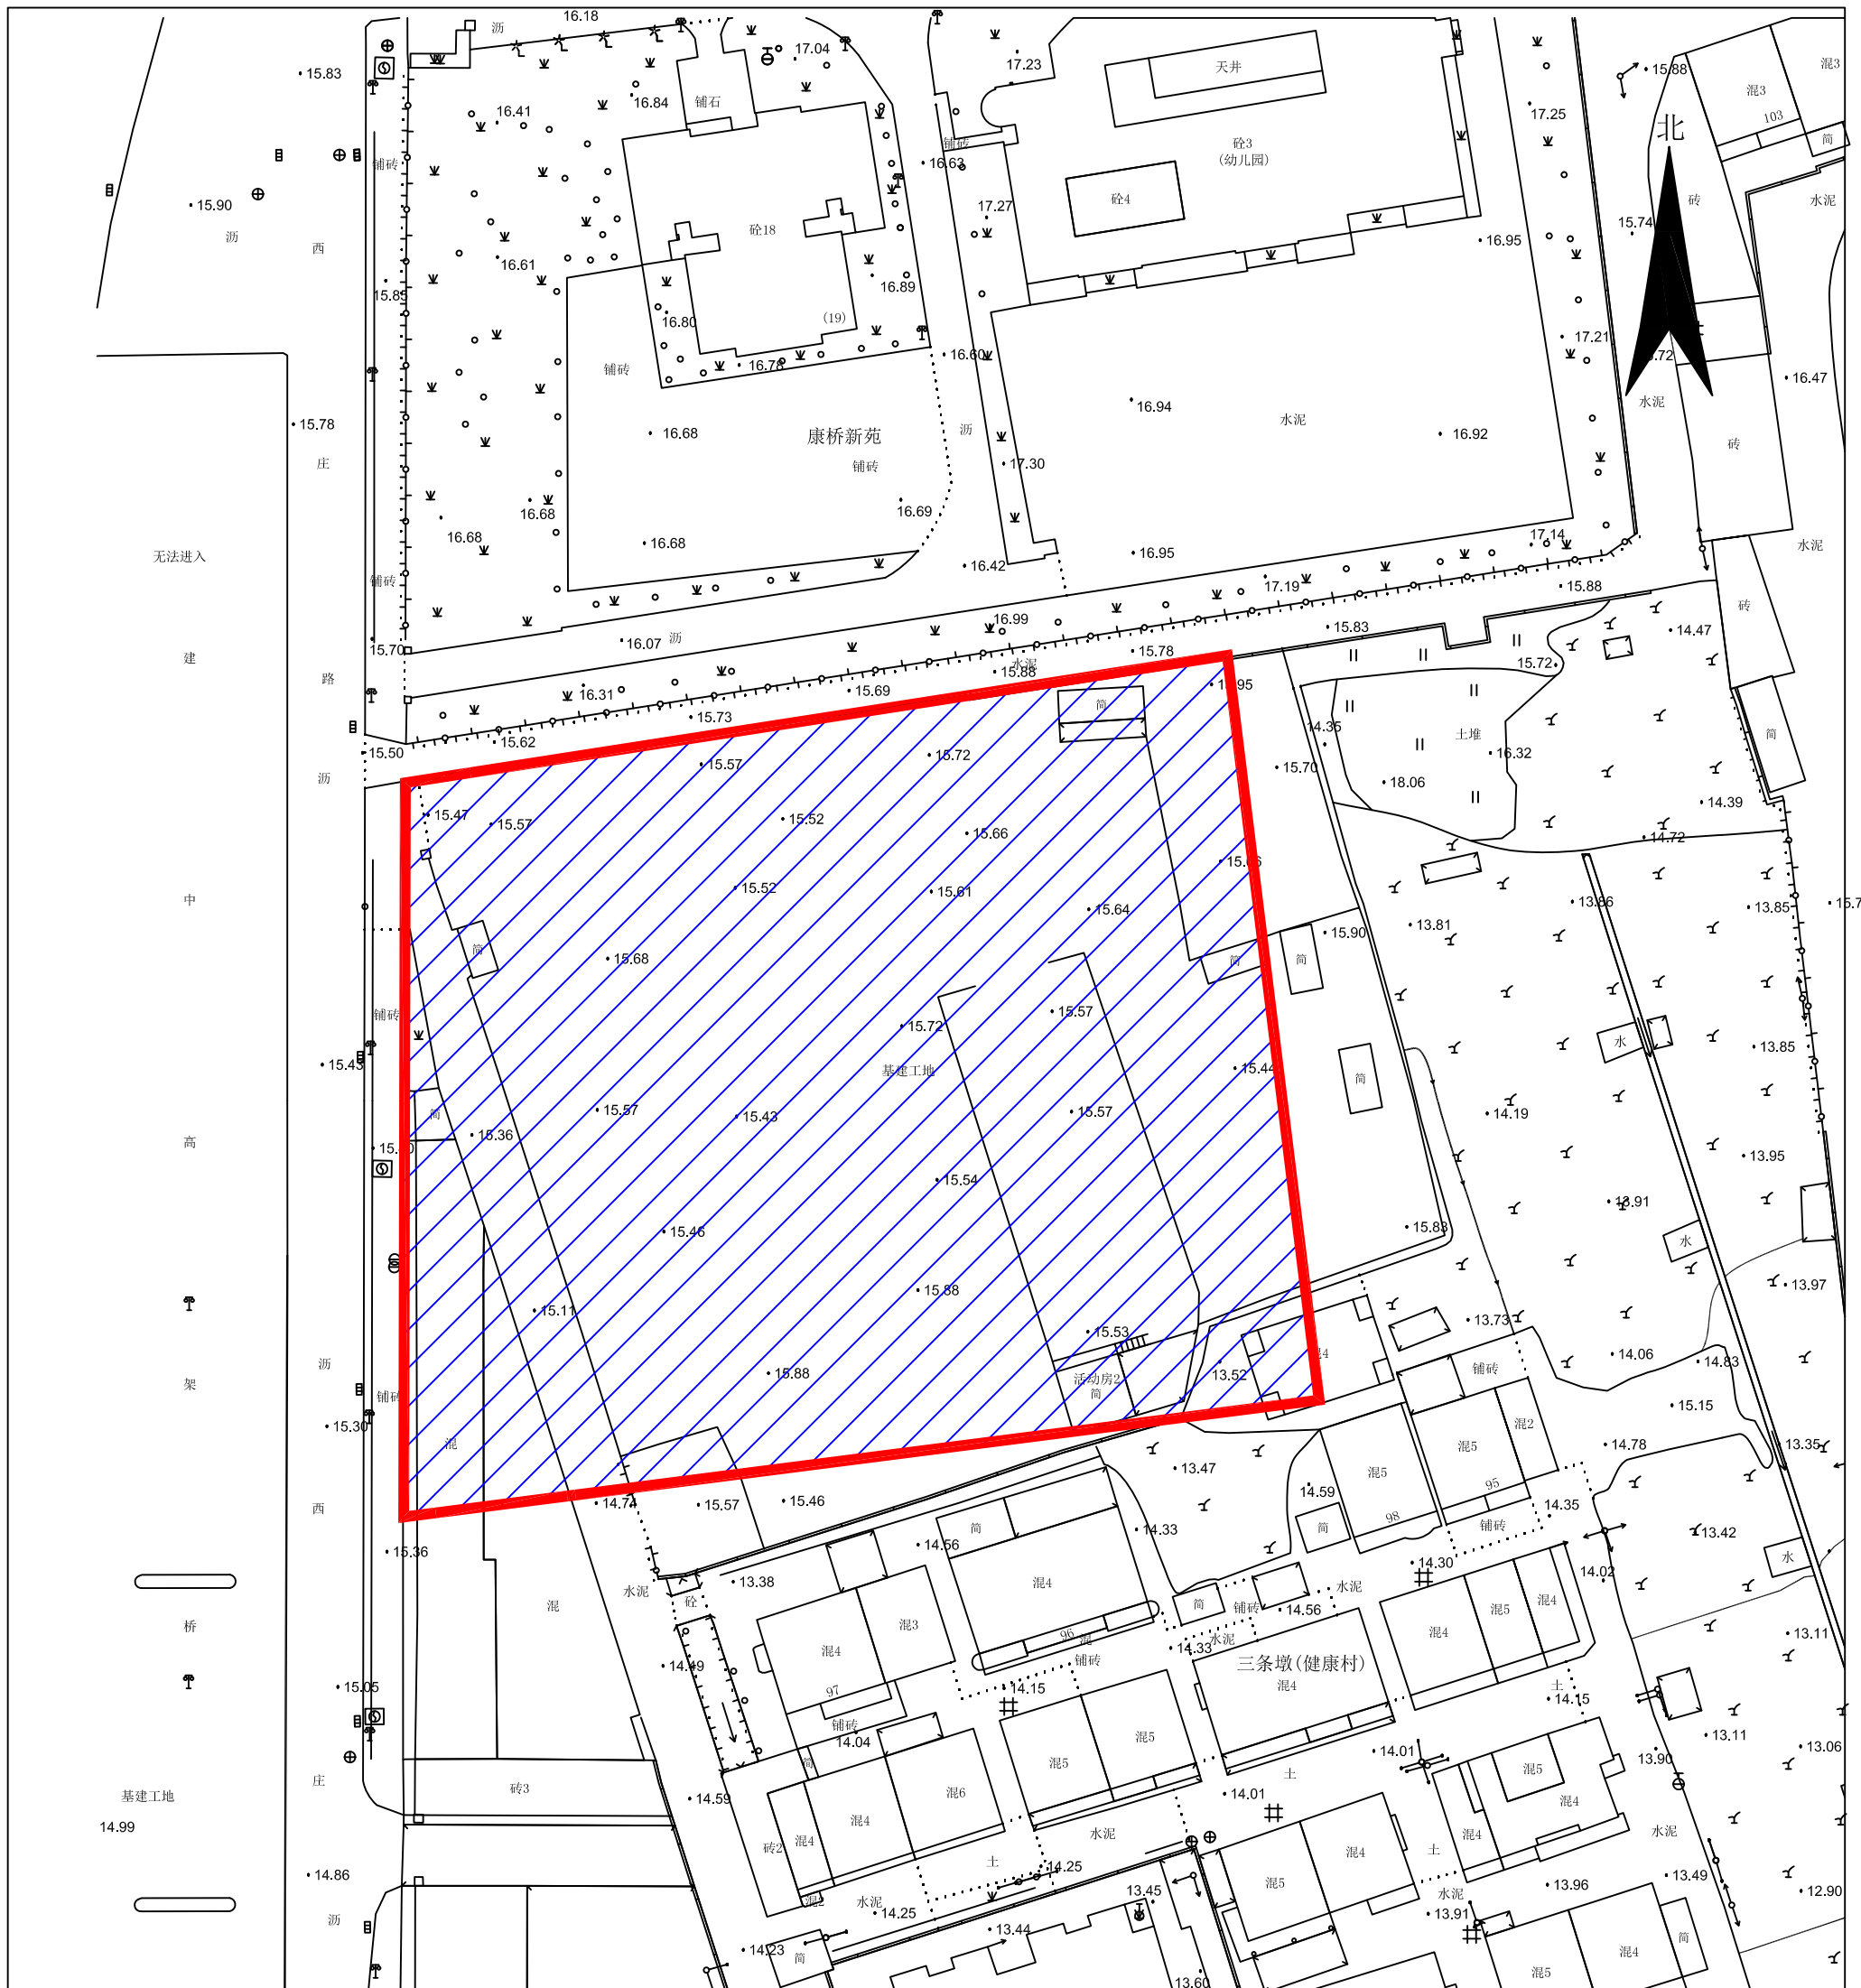

西庄消防站选址红线图

1:700